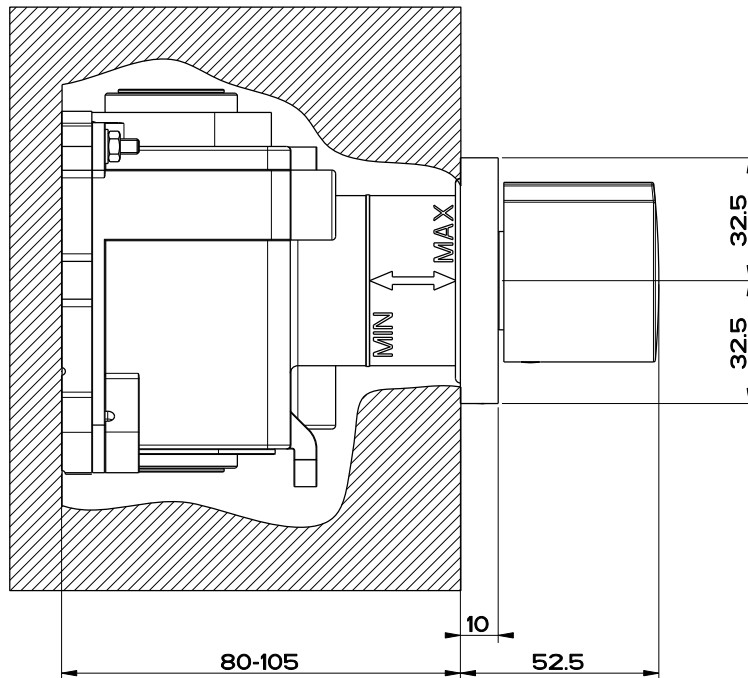

Vista da dietro

GESI

Gessi Sp.A. Parco Gessi, 13037 Serravalle Sesia (Vercelli) Italy
Tel.0039 0163 454111 Fax.0039 0163 453150
www.gessi.com e-mail: gessi@gessi.it giugno 2011 copyright © GESSI Sp.A.

TONDO 43283 + 43268

Rubinetto d'arresto

formato / size

A4

Rev.

0

codice cliente / client code

Standard

Il presente disegno a termine di legge non può essere reso pubblico o riprodotto senza l'autorizzazione scritta della GESSI Sp.A. - giugno 2011 copyright © GESSI Sp.A.