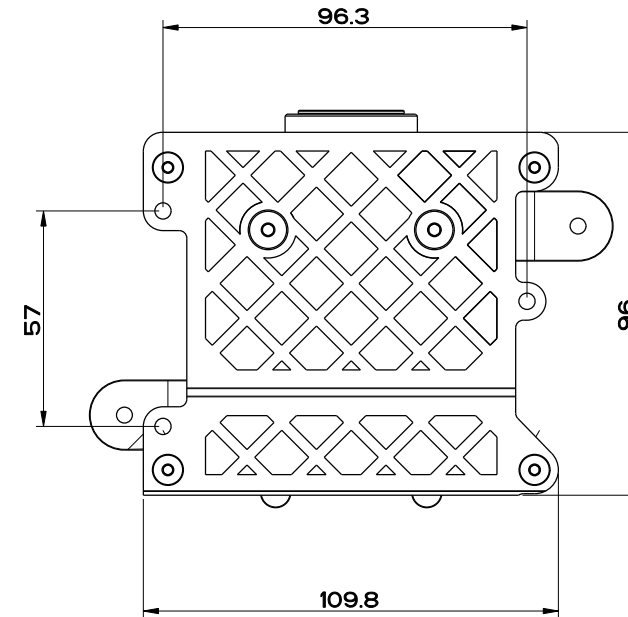

Vista da dietro

GESI

Gessi Sp.A. Parco Gessi, 13037 Serravalle Sesia (Vercelli) Italy
Tel.0039 0163 454111 Fax.0039 0163 453150
www.gessi.com e-mail: gessi@gessi.it giugno 2011 copyright © GESSI Sp.A.

TONDO 43283 + 43268

Rubinetto d'arresto

formato / size

A4

Rev.

0

codice cliente / client code

Standard

Il presente disegno a termine di legge non può essere reso pubblico o riprodotto senza l'autorizzazione scritta della GESSI Sp.A. - giugno 2011 copyright © GESSI Sp.A.