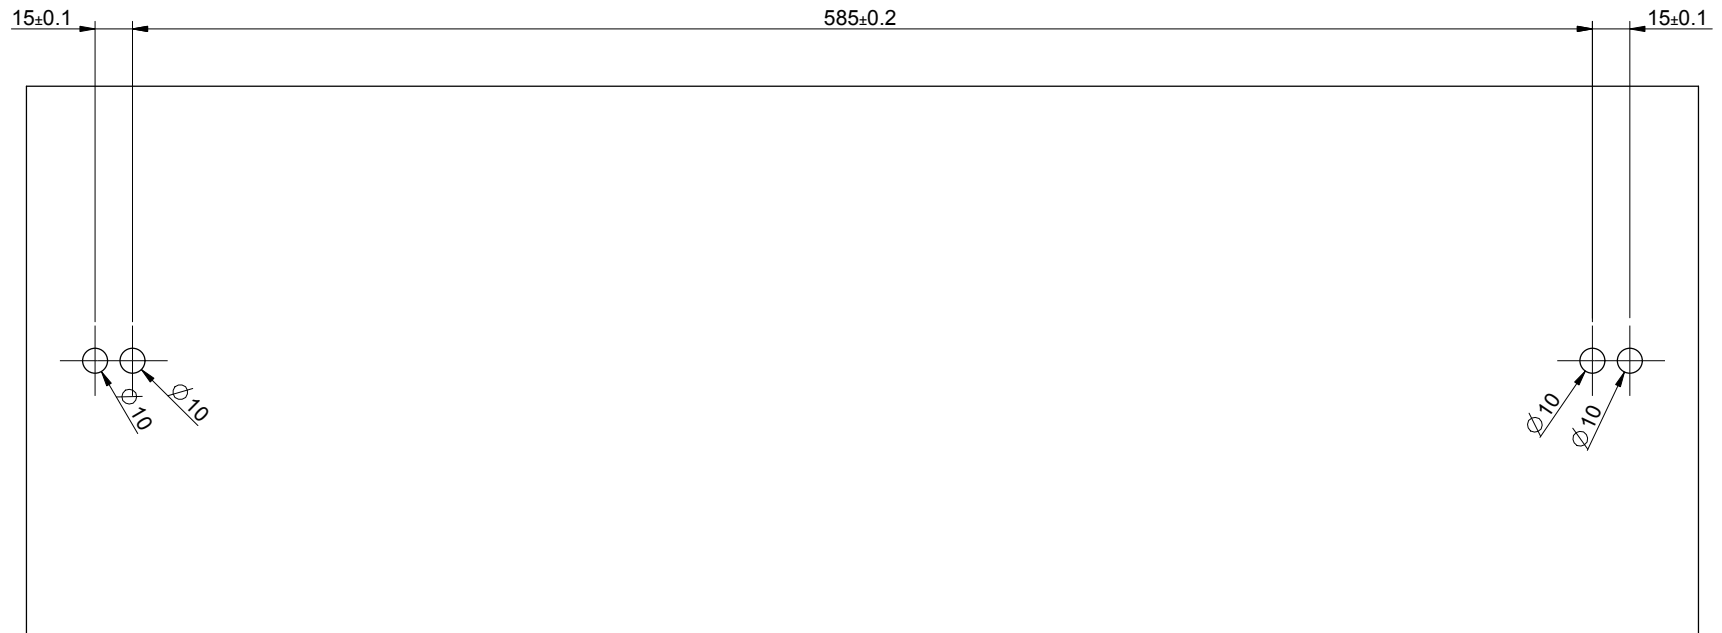

INSTALLATION TYPE A

INSTALLATION TYPE B

GESSI

EMPORIO 38913

PORTA SALVIETTA A PARETE CM60 A VETRO

Formato

A4

Dis.: GPF3891310000G000

FORATURE PER VETRI - DRILLING FOR GLASS - PERCAGE POURVITRE
 BOHRUNGEN FÜR GLAS - PERFORACION POR CRISTAL

	EMPORIO 38913 PORTA SALVIETTA A PARETE CM60 A VETRO	Formato A4 
		Dis.: GPF3891310000G000
Gessi S.p.A. Parco Gessi, 13037 Serravalle Sesia (Vercelli) Italy Tel.0039 0163 454111 Fax.0039 0163 453150 www.gessi.com e-mail:gessi@gessi.it		
<i>This drawing by its legislation cannot be disclosed or reproduced without a written authorization released by GESSI S.p.A. - 2021 Copyright® GESSI S.p.A.</i>		