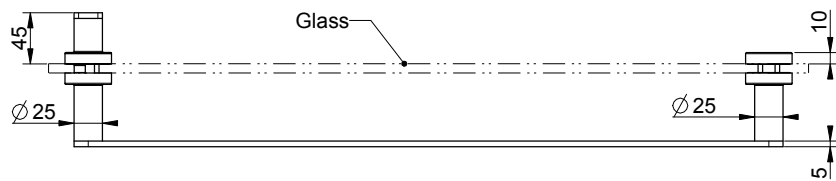

INSTALLATION TYPE A

INSTALLATION TYPE B

GESSI

EMPORIO 38913

PORTA SALVIETTA A PARETE CM60 A VETRO

Formato

A4

Dis.: GPF3891310000G000

FORATURE PER VETRI - DRILLING FOR GLASS - PERCAGE POURVITRE
 BOHRUNGEN FÜR GLAS - PERFORACION POR CRISTAL

	EMPORIO 38913 PORTA SALVIETTA A PARETE CM60 A VETRO	Formato A4 
		Dis.: GPF3891310000G000
Gessi S.p.A. Parco Gessi, 13037 Serravalle Sesia (Vercelli) Italy Tel.0039 0163 454111 Fax.0039 0163 453150 www.gessi.com e-mail:gessi@gessi.it		
<i>This drawing by its legislation cannot be disclosed or reproduced without a written authorization released by GESSI S.p.A. - 2021 Copyright® GESSI S.p.A.</i>		