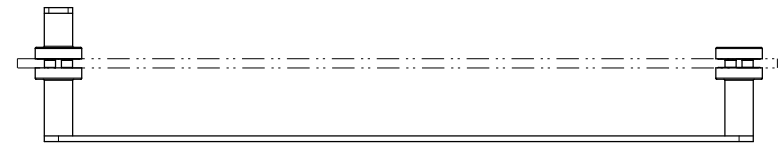

INSTALLATION TYPE A

INSTALLATION TYPE B

GESSI

EMPORIO 38913

PORTA SALVIETTA A PARETE CM60 A VETRO

Formato

A4

Dis.: GPF3891310000G000

FORATURE PER VETRI - DRILLING FOR GLASS - PERCAGE POURVITRE
 BOHRUNGEN FÜR GLAS - PERFORACION POR CRISTAL

	EMPORIO 38913 PORTA SALVIETTA A PARETE CM60 A VETRO	Formato A4 
		Dis.: GPF3891310000G000
Gessi S.p.A. Parco Gessi, 13037 Serravalle Sesia (Vercelli) Italy Tel.0039 0163 454111 Fax.0039 0163 453150 www.gessi.com e-mail:gessi@gessi.it		
<i>This drawing by its legislation cannot be disclosed or reproduced without a written authorization released by GESSI S.p.A. - 2021 Copyright® GESSI S.p.A.</i>		