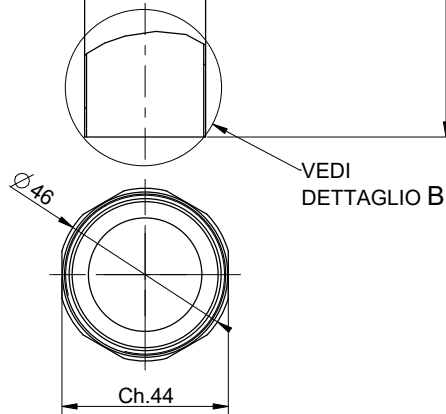

DETTAGLIO B
SCALA 1:1

SEZIONE A-A

ACCESSORI TECNICI 28767

ARTICOLO DI RICAMBIO CANOTTO + GHIERA + GUARNIZIONE

Formato **A4**

Dis.: GPF2876700000G000

Gessi S.p.A. Parco Gessi, 13037 Serravalle Sesia (Vercelli) Italy Tel. 0039 0163 454111 Fax. 0039 0163 453150 www.gessi.com e-mail: gessi@gessi.it