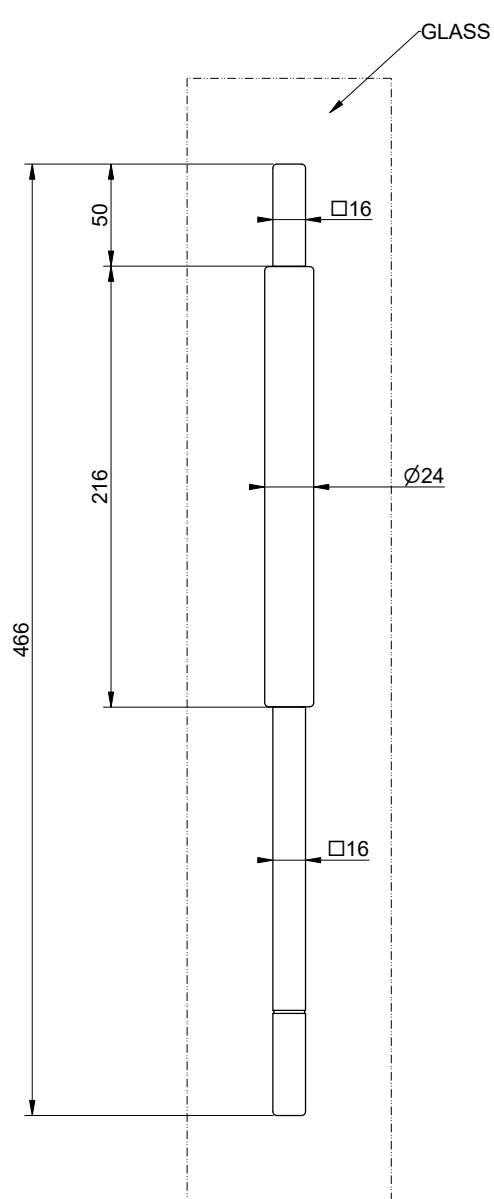

TEXTURE DETAIL

GLASS CUT

GESI

SHOWER G 67635

MANIGLIA A VETRO DOPPIA DIAMANTATA L = 450

Formato

A4

Dis.: GPF676350000G000