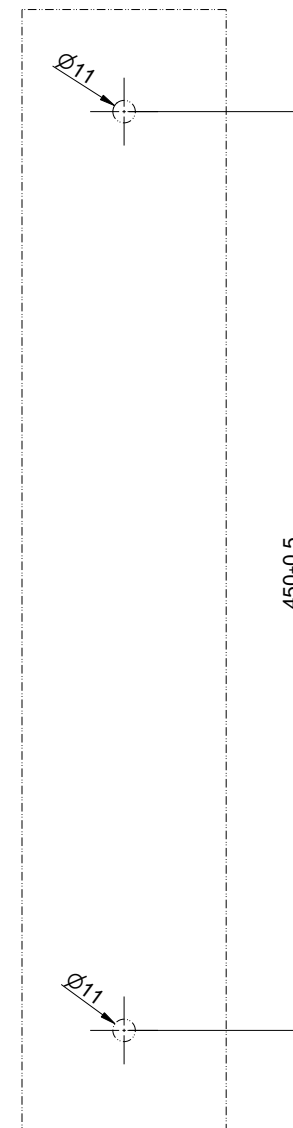

TEXTURE DETAIL

GLASS CUT

GESI

SHOWER G 67635

MANIGLIA A VETRO DOPPIA DIAMANTATA L = 450

Formato

A4

Dis.: GPF676350000G000