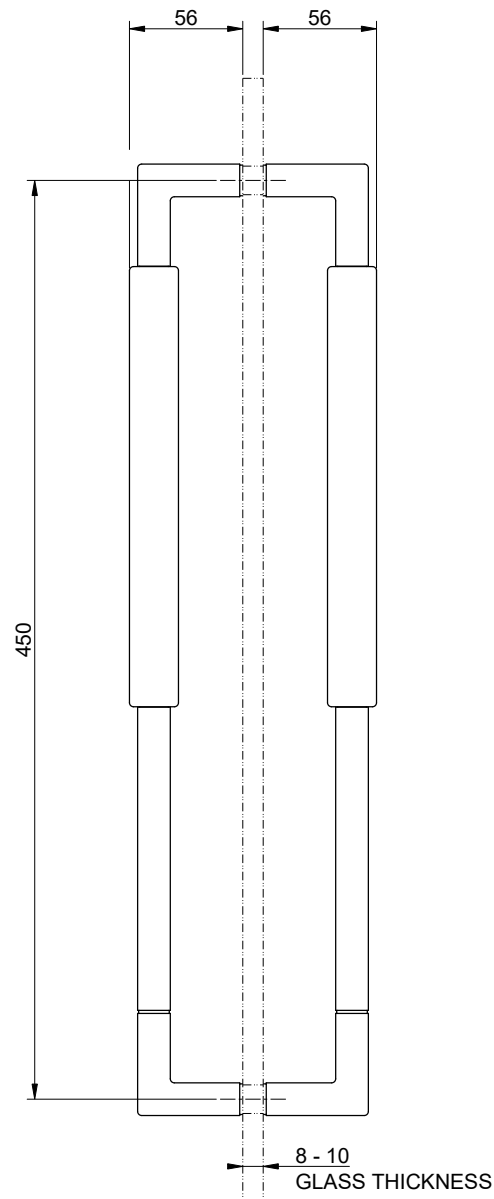

TEXTURE DETAIL

GLASS CUT

GESI

SHOWER G 67635

MANIGLIA A VETRO DOPPIA DIAMANTATA L = 450

Formato

A4

Dis.: GPF676350000G000