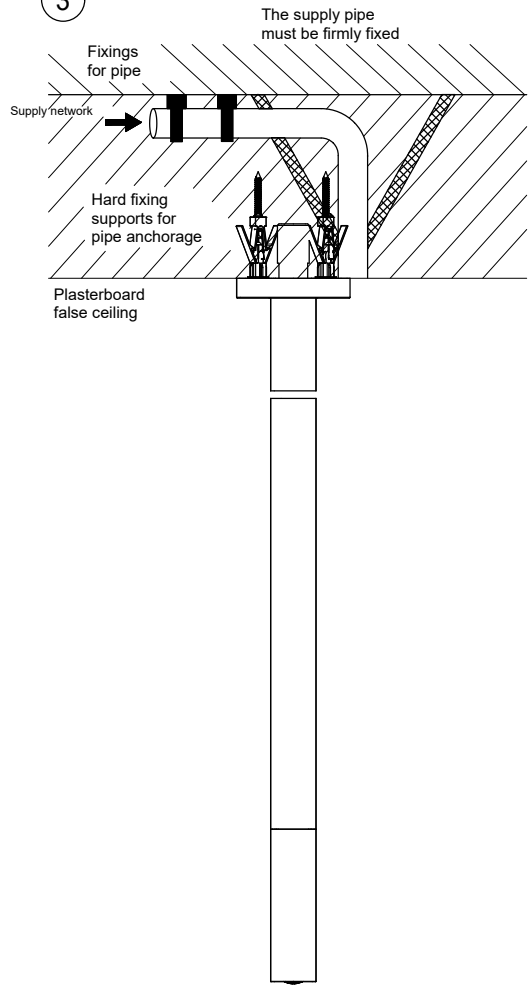

1

2

3

GESSI

ANELLO 63399

BOCCA DA SOFFITTO L = 1600 MM

Formato

A4