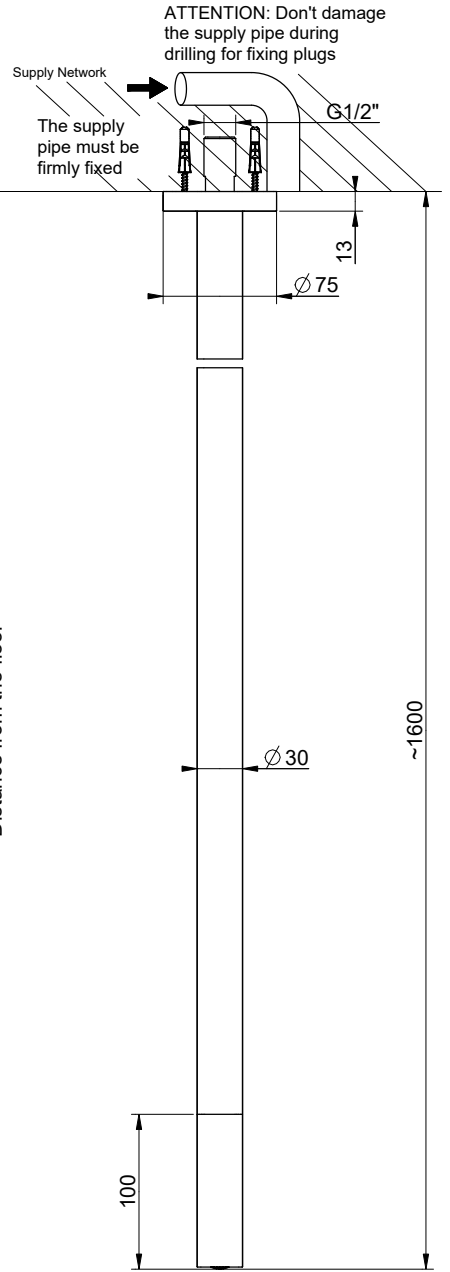

1

2

3

GESSI

ANELLO 63399

BOCCA DA SOFFITTO L = 1600 MM

Formato

A4