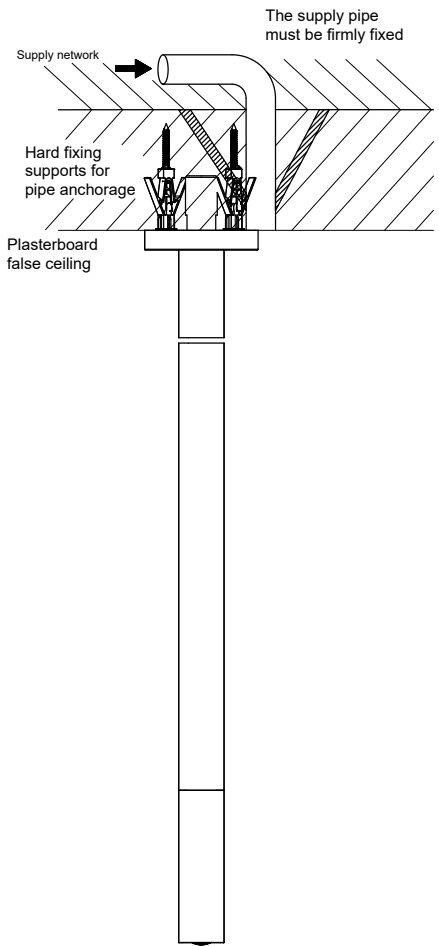

1

2

3

GESSI

ANELLO 63399

BOCCA DA SOFFITTO L = 1600 MM

Formato

A4